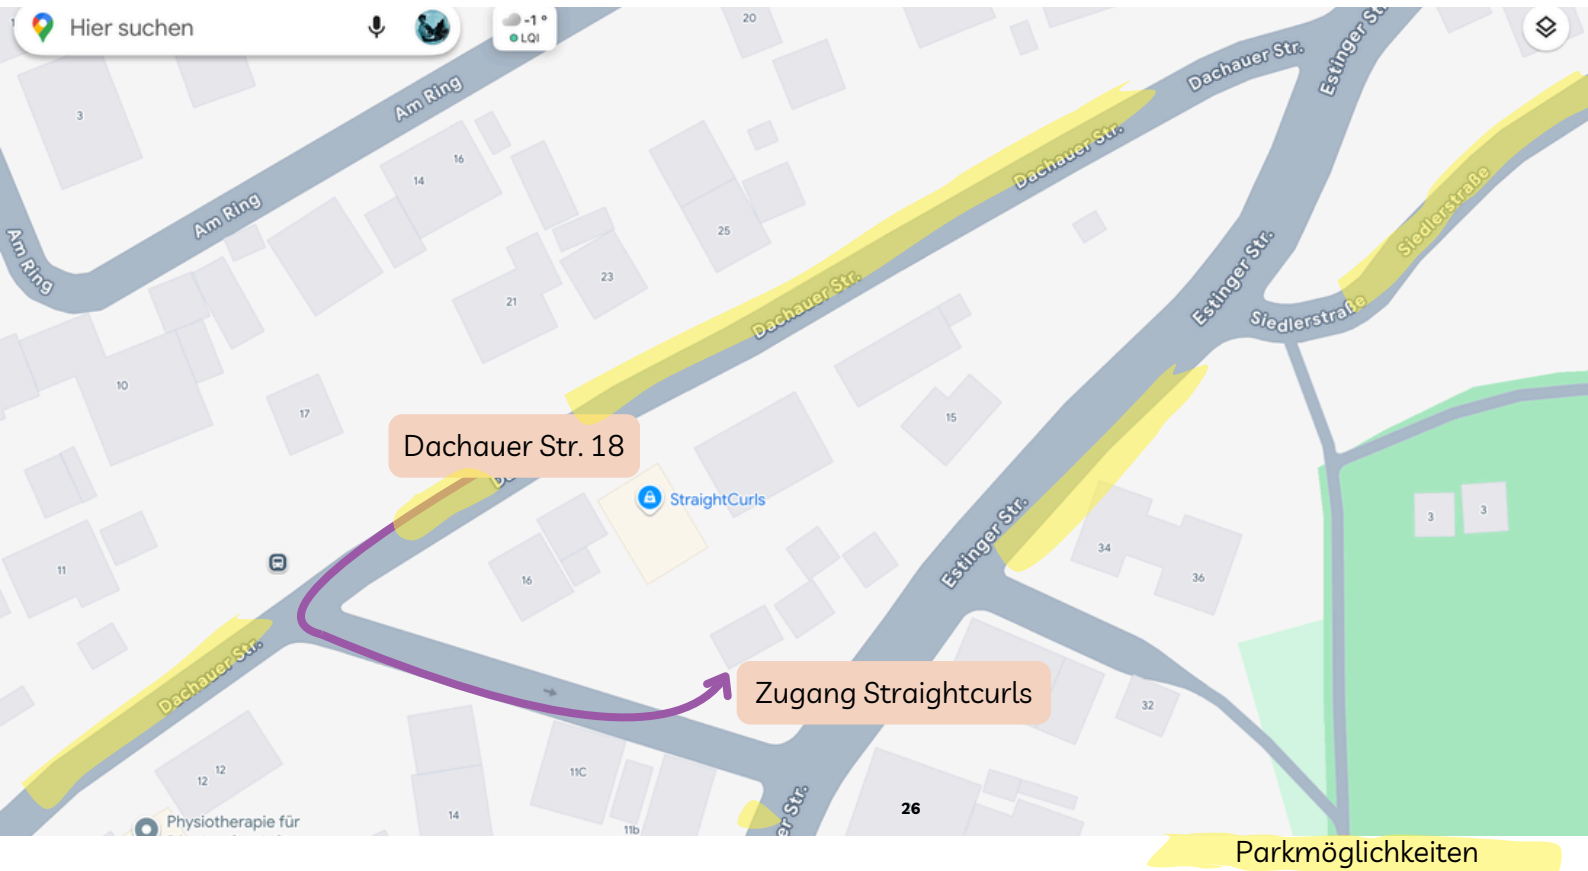

Wegbeschreibung & Parkmöglichkeiten

Parkmöglichkeiten

ACHTUNG - Unser Workshop Raum hat über die Dachauer Str. 18, 82275 Emmering keinen direkten Zugang.

Bitte nutzt folgenden Eingang

Gegenüber der Estinger Str. 26 ist der Zugang zum Garten unter dem Carport, hier findet ihr eine Klingel.